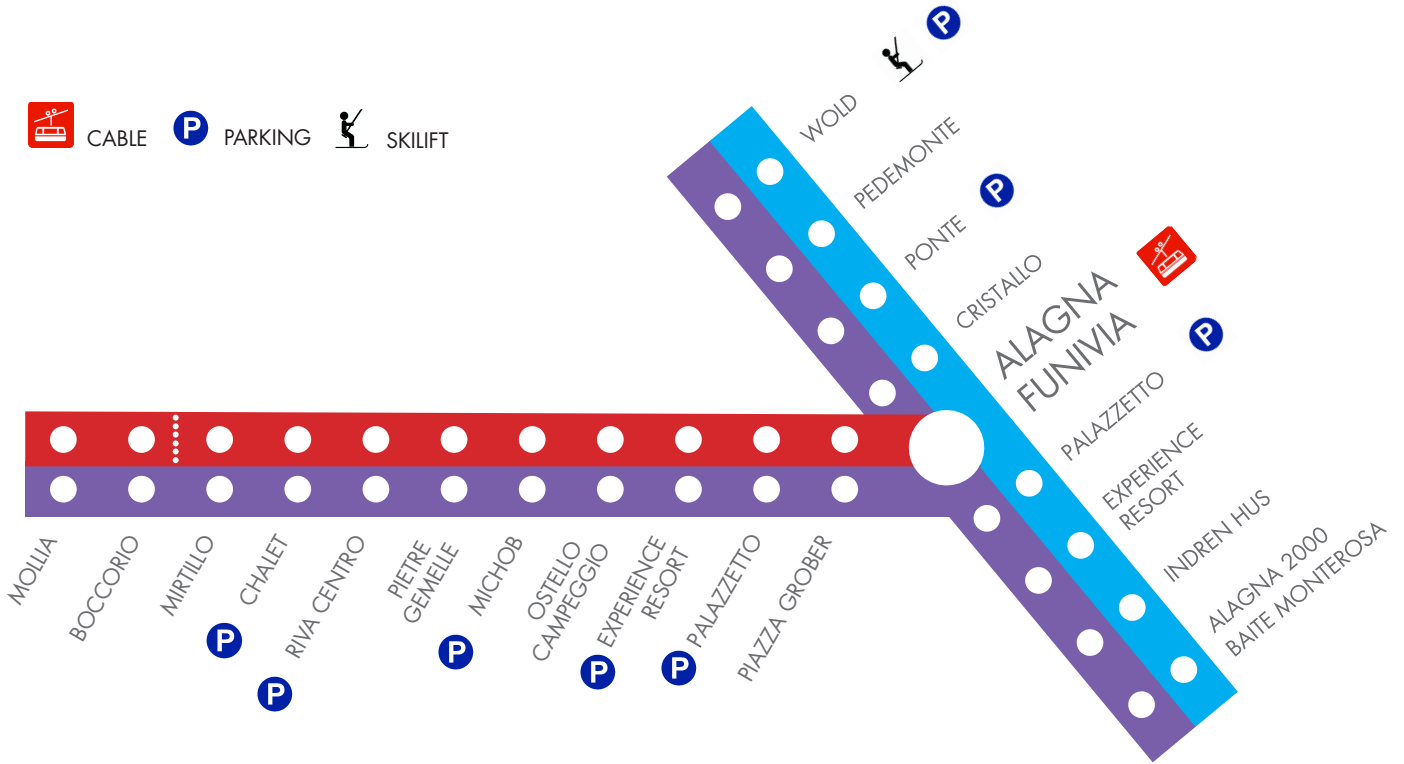

MAPSKIBUSSTOP

WINTER 2017-2018

LINEA ROSSA - RED LINE
MOLLIA - FUNIVIA ALAGNA

LINEA BLU - BLUE LINE
ALAGNA 2000 BAITE
M.ROSA - WOLD

LINEA VIOLA
LINEA SERALE A CHIAMATA
A PAGAMENTO
DALLE 17:30 ALLE 23:30
PURPLE LINE - NIGHT LINE
PAYMENT BUS-LINE ON CALL
FROM 5:30 PM TO 11:30 PM
+39 348 4518392

DOWNLOAD INFO ORARI - TIME TABLES:

www.alagna.it/skibus | www.freerideparadise.it/skibus | www.comune.alagnavalsesia.vc.it

UFFICIO DEL TURISMO - INFO POINT +39 0163 922988